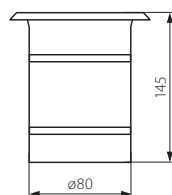

43, 58, 59,
63-65

BERG DL-35L

BERG DL-35O

■ BERG DL-35O

■ BERG DL-35L

- těleso: výlisek z ocelového plechu / okénko: kalené sklo / čelní panel: korozivzdorná ocel
- teleso: výlisok z oceľového plechu / okienko: kalené sklo / čelný panel: koróziivzdorná oceľ