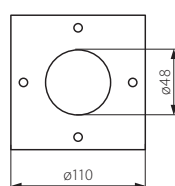

43, 58, 59,
63-65

BERG DL-35L

BERG DL-35O

■ BERG DL-35O

■ BERG DL-35L

- těleso: výlisek z ocelového plechu / okénko: kalené sklo / čelní panel: korozivzdorná ocel
- teleso: výlisok z oceľového plechu / okienko: kalené sklo / čelný panel: koróziivzdorná oceľ