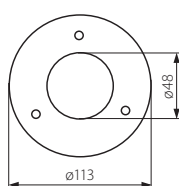

43, 58, 59,
63-65

BERG DL-35L

BERG DL-35O

■ BERG DL-35O

■ BERG DL-35L

- těleso: výlisek z ocelového plechu / okénko: kalené sklo / čelní panel: korozivzdorná ocel
- teleso: výlisok z oceľového plechu / okienko: kalené sklo / čelný panel: koróziivzdorná oceľ